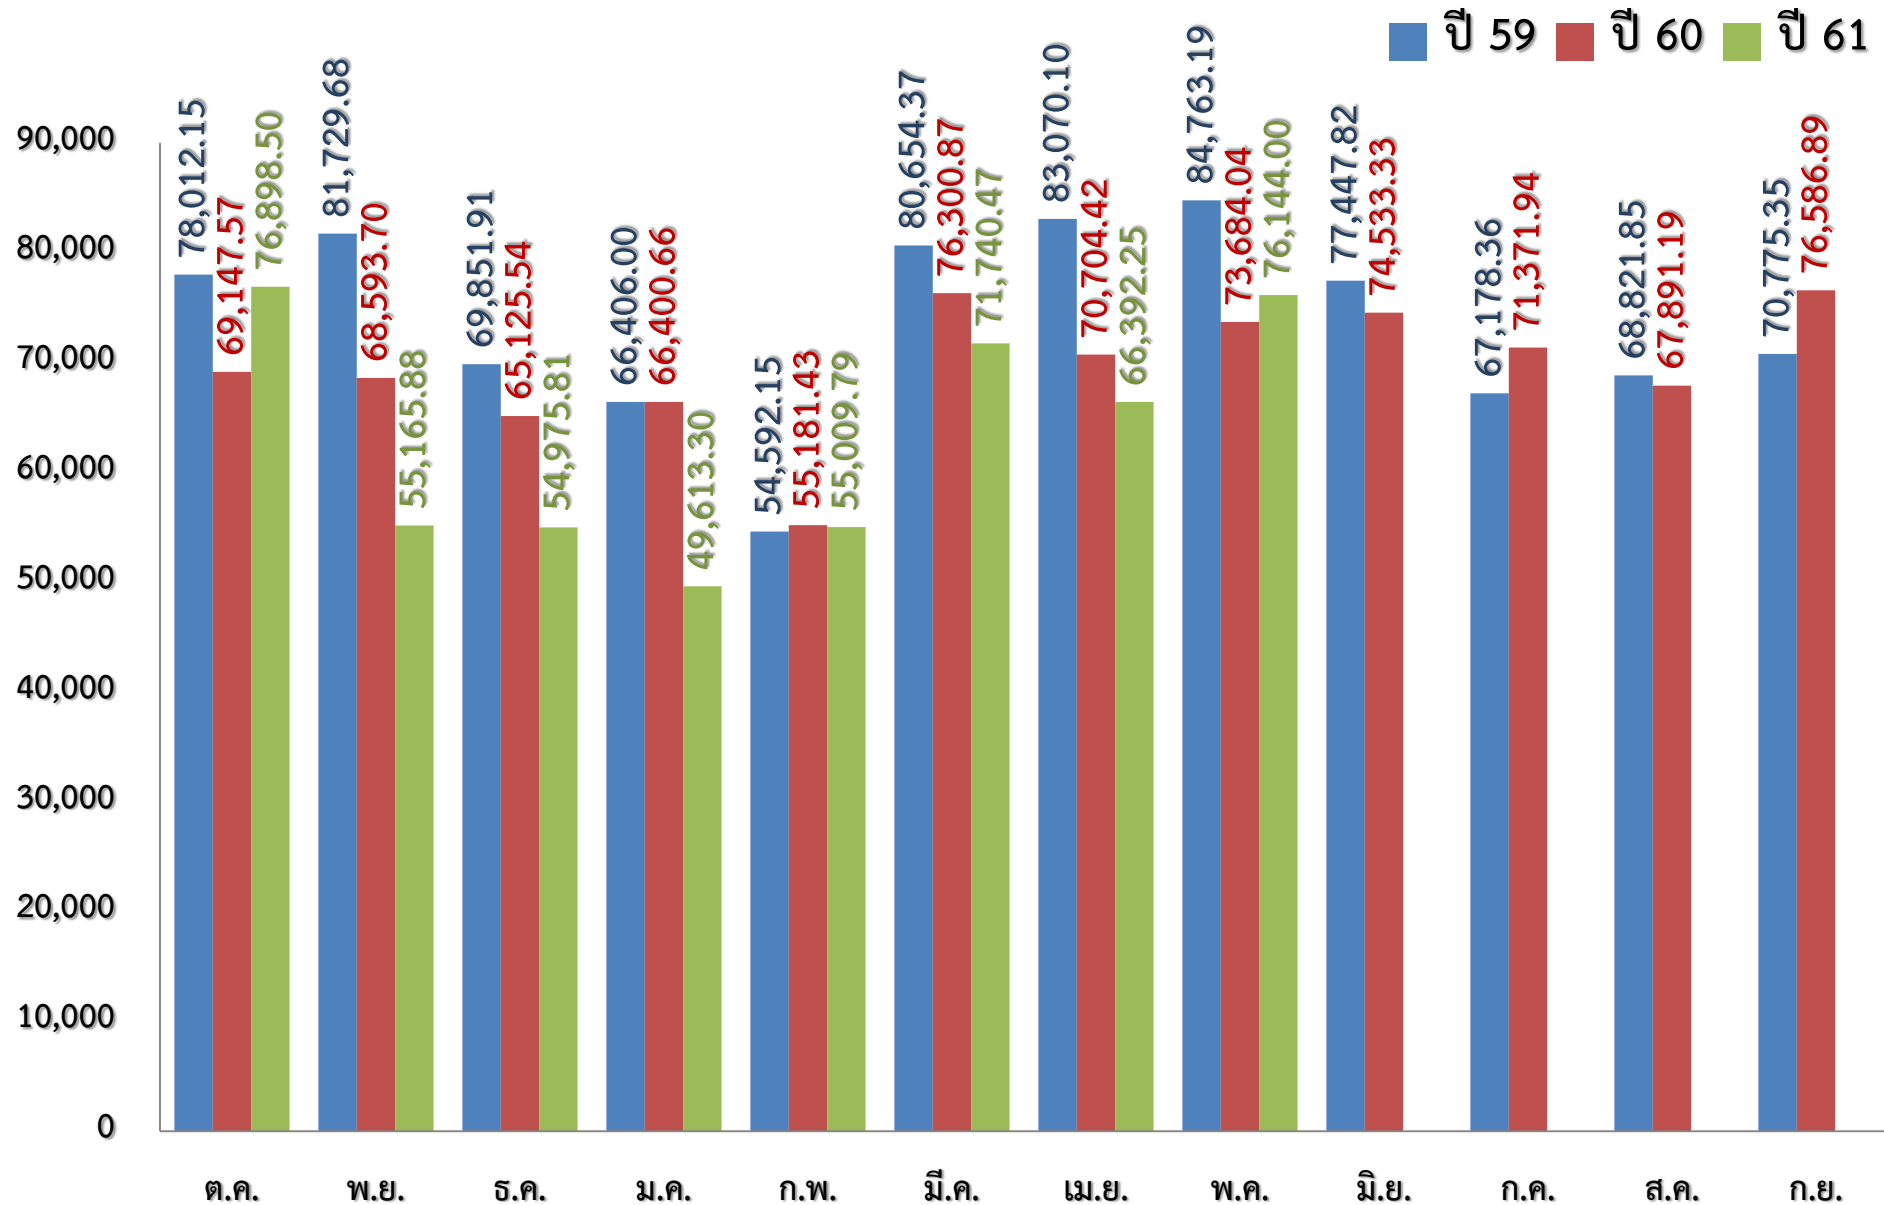

ข้อมูลการใช้ไฟฟ้า สสจ.สระแก้ว ปีงบประมาณ 2559-2561

ข้อมูลการใช้น้ำประปา สสจ.สระแก้ว ประจำปีงบประมาณ 2560-2561