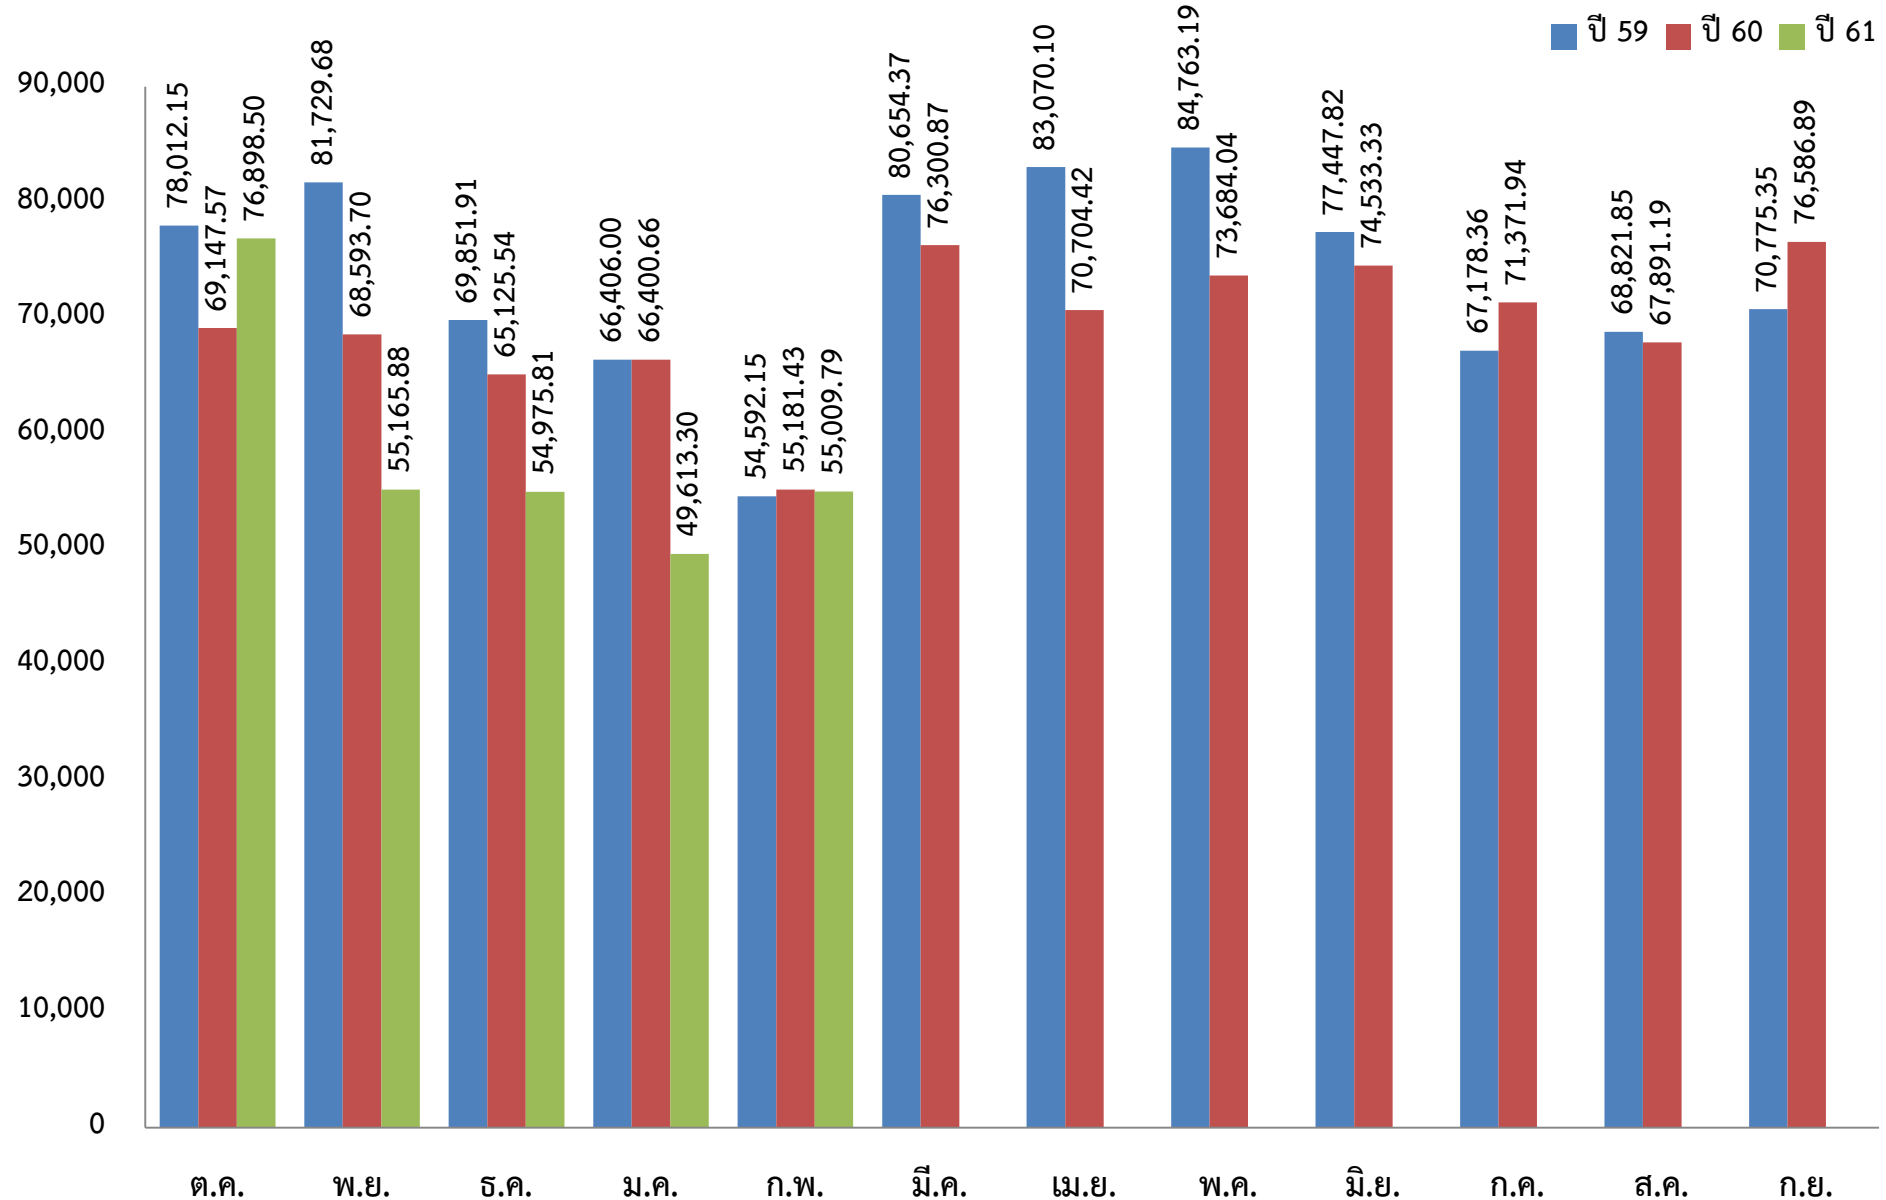

ข้อมูลการใช้ไฟฟ้า สจจ.สระแก้ว ปีงบประมาณ 2559-2561

ข้อมูลการใช้น้ำประปา สสจ.สระแก้ว ประจำปีงบประมาณ 2560-2561

■ ปี 60 ราคา ■ ปี 61 ราคา