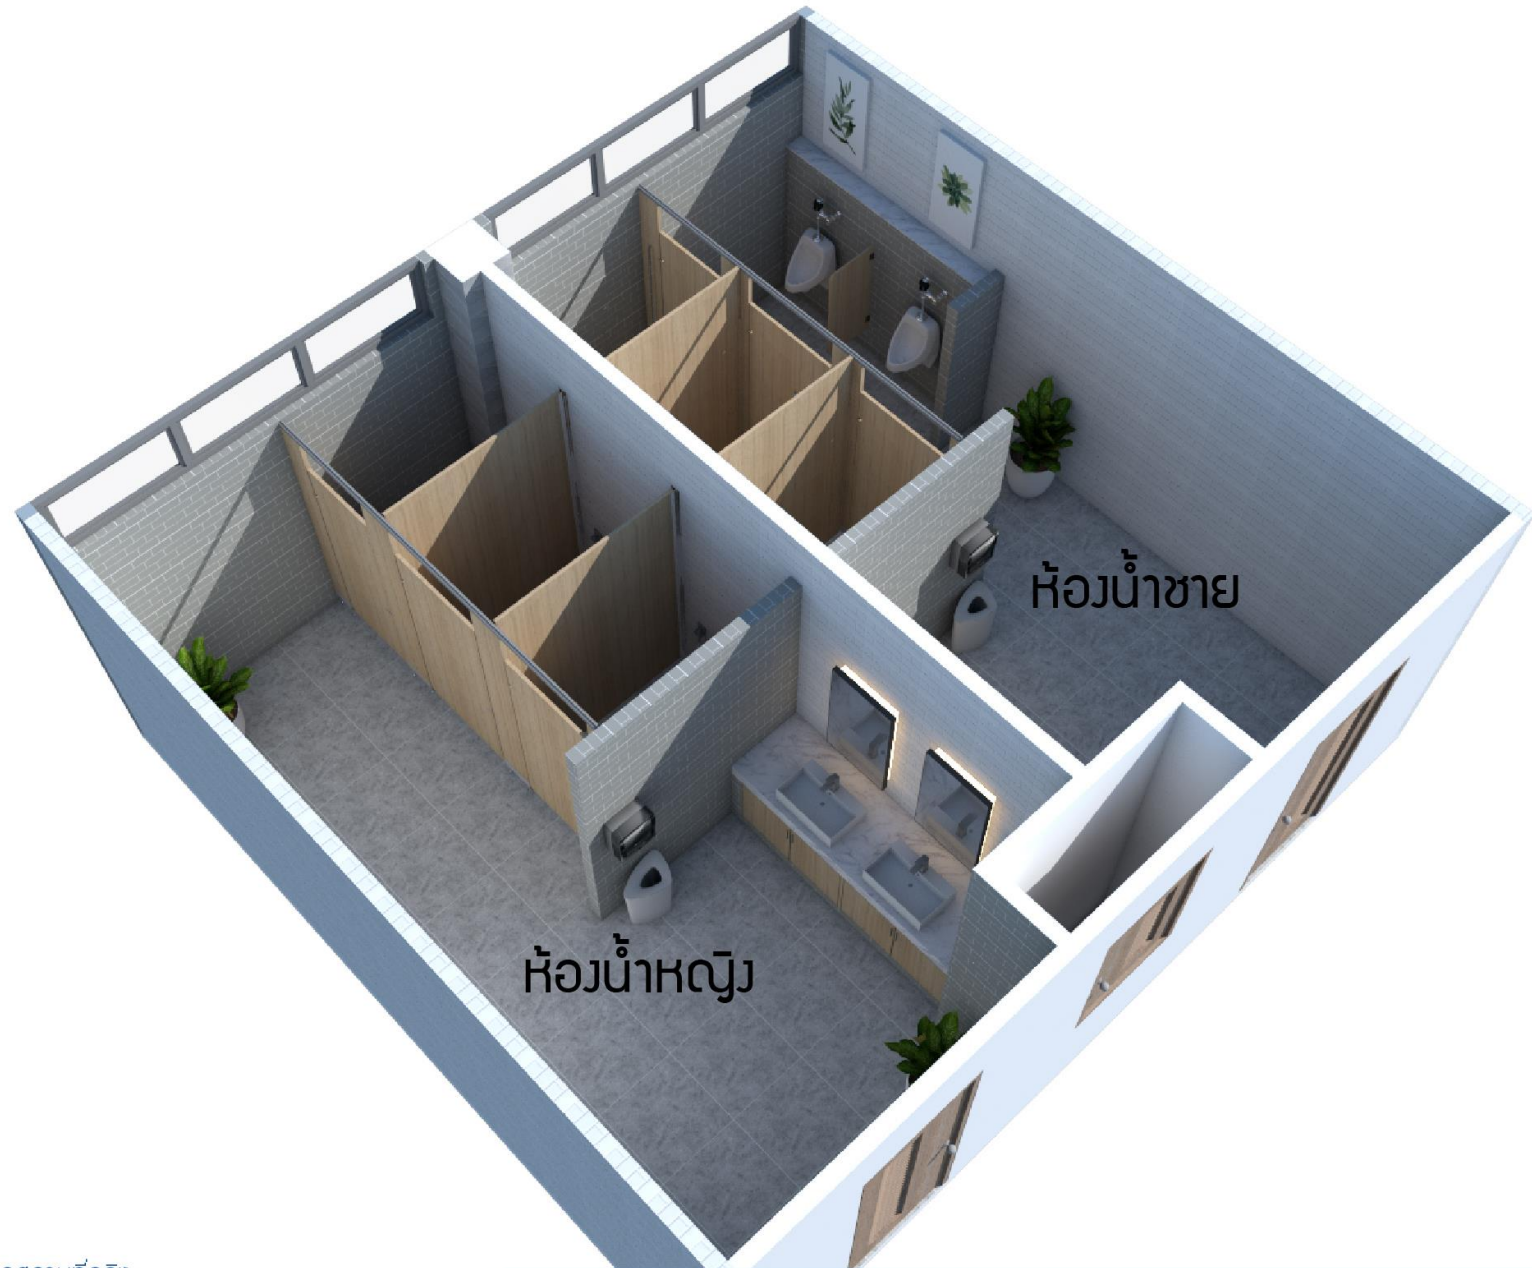

ห้องน้ำชาย ชั้น 1

ทัศนียภาพ จำลองจากสถานที่จริง
Furniture แสดงการจัดวางตกแต่งบรรยากาศภายในร้าน

Project title สาธารณะสุขจังหวัดสระแก้ว

P E R S P E C T I V E

ห้องน้ำหญิง ชั้น 1

ทัศนียภาพ จำลองจากสถานที่จริง
Furniture แสดงการจัดวางตกแต่งบรรยากาศภายในร้าน

Project title สาธารณะสุขจังหวัดสระแก้ว

P E R S P E C T I V E

ทัศนียภาพ จำลองจากสถานที่จริง
Furniture แสดงการจัดวางตกแต่งบรรยากาศภายในร้าน

Project title สาธารณะสุขจังหวัดสระแก้ว

3 D L A Y - O U T

ห้องน้ำหญิง ชั้น 2

ทัศนียภาพ จำลองจากสถานที่จริง
Furniture แสดงการจัดวางตกแต่งบรรยากาศภายในร้าน

Project title สาธารณะสุขจังหวัดสระแก้ว

P E R S P E C T I V E

ทัศนียภาพ จำลองจากสถานที่จริง
Furniture แสดงการจัดวางตกแต่งบรรยากาศภายในร้าน