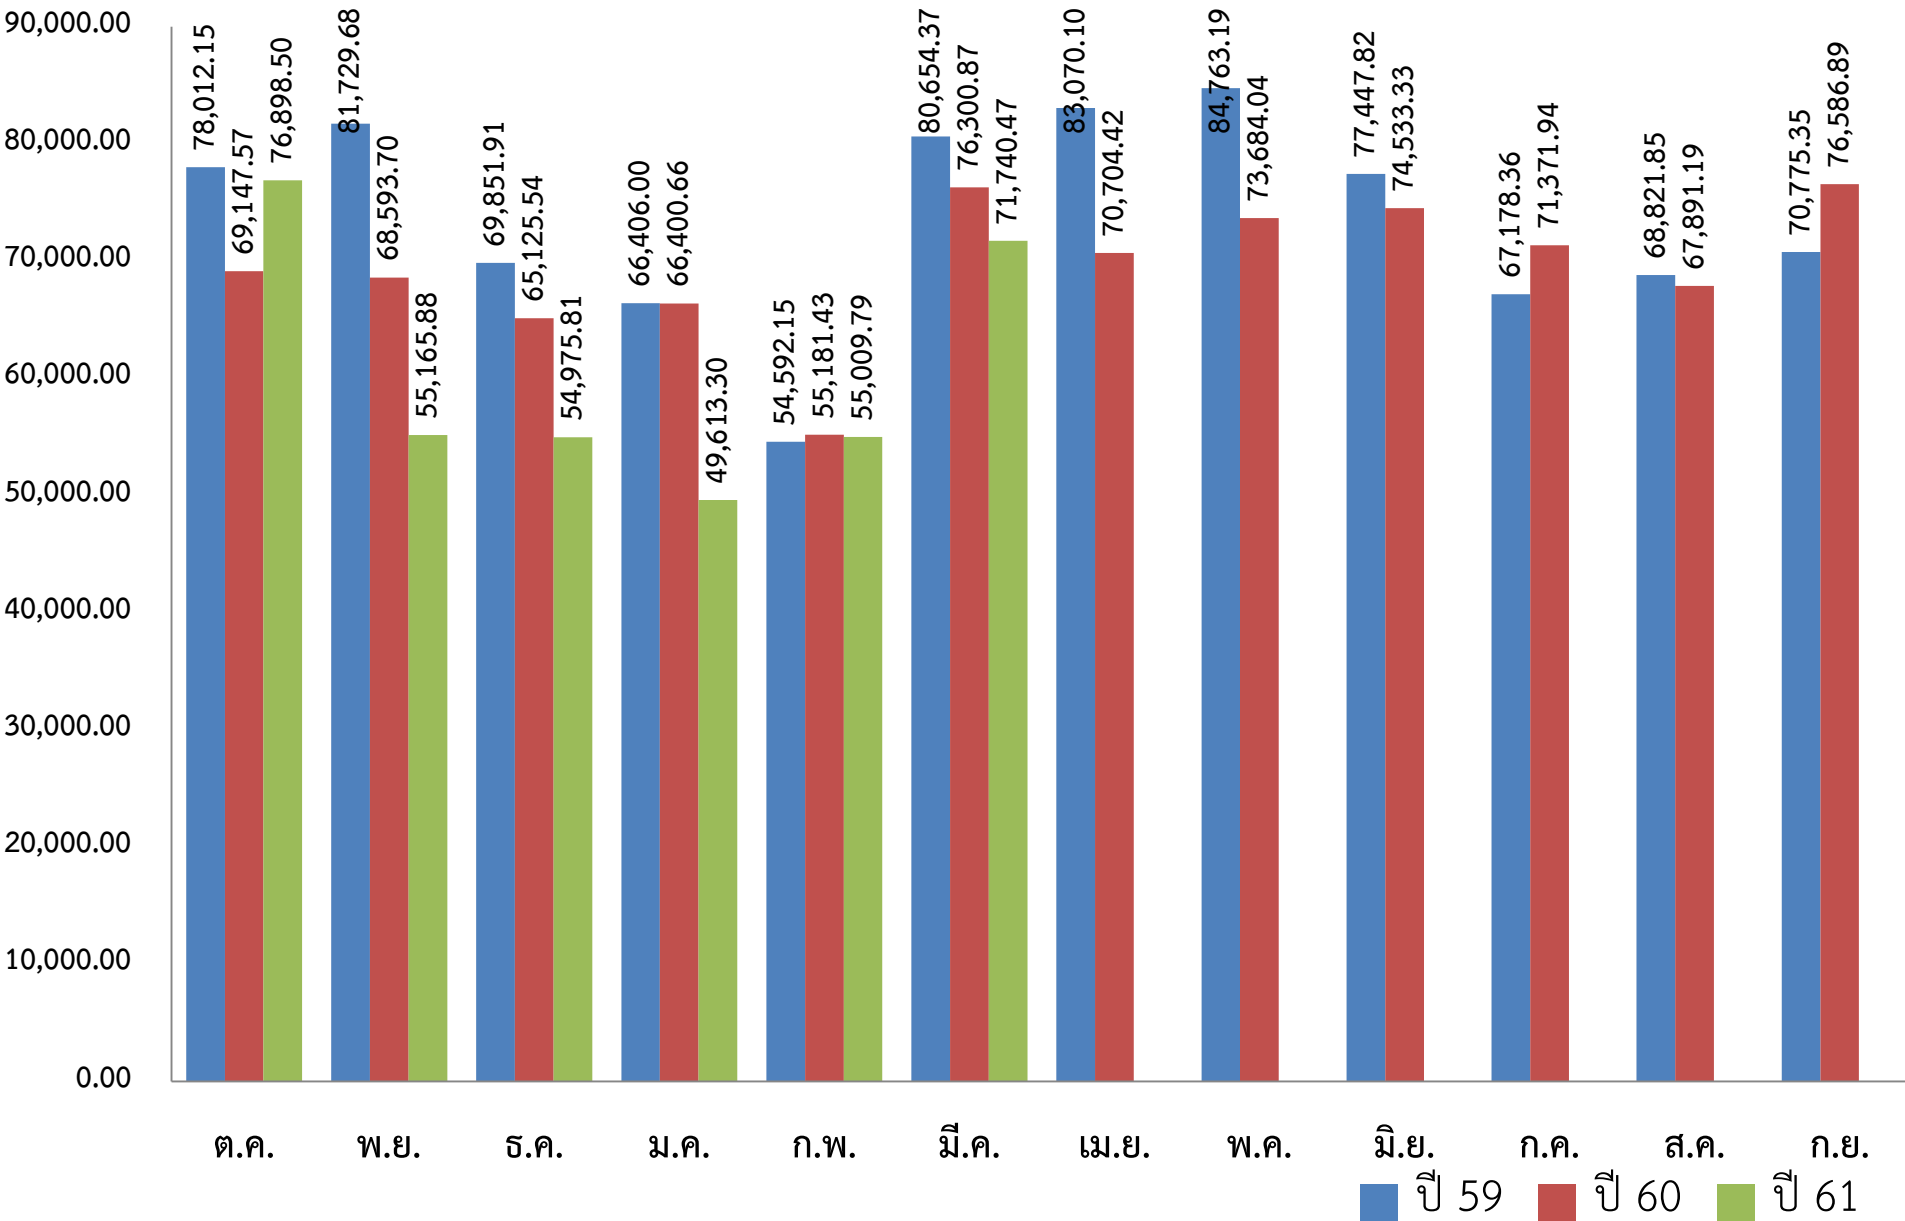

ข้อมูลการใช้ไฟฟ้า สจจ.สระแก้ว ปีงบประมาณ 2559-2561

ข้อมูลการใช้น้ำประปา สสจ.สระแก้ว ประจำปีงบประมาณ 2560-2561